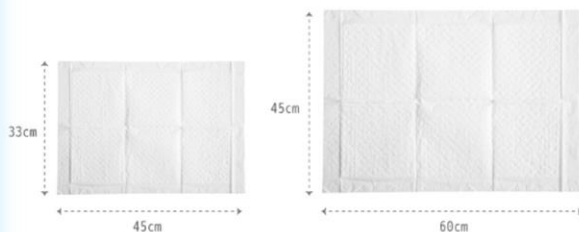

ペットシート 薄型

Pet Sheets

薄型でも

たっぷり吸収

吸収力に優れた **高吸水ポリマー**使用

薄型でもしっかり吸収
おしっこを漏らさない!

スピード吸収

Point 01

こだわりの5層構造

5層構造で吸収力を上げ、保水力を保つため漏れにくい。

Point 02

抜群の吸収力で 逆戻り防止

ポリマーを全体に使用し端っこでも漏れない！
さらにシーツの表面はエンボス加工でスポット吸収
おしっここの広がりを抑え、逆戻り、漏れを防ぎます。

Point 03

経済的

薄型だから収納も 持ち運びも便利！

薄型だからコンパクトで収納や持ち運びに困らない。
小さくたたためてゴミ捨てもかさばりません！

選べる2サイズ

レギュラー

小型犬～中型犬

800枚/200枚×4袋

ワイド

中型犬～大型犬

400枚/100枚×4袋