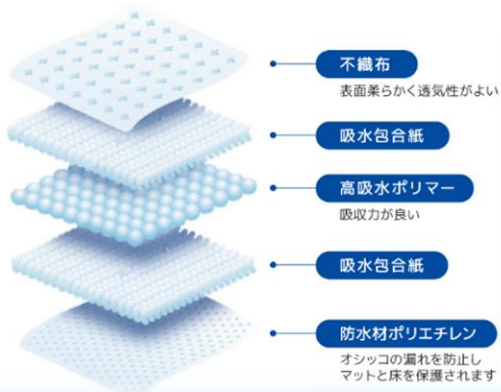

ペットシート 薄型

Pet Sheets

薄型でも

たっぷり吸収

吸収力に優れた **高吸水ポリマー**使用

薄型でもしっかり吸収
おしっこを漏らさない!

スピード吸収

Point 01

こだわりの5層構造

5層構造で吸収力を上げ、保水力を保つため漏れにくい。

Point 02

抜群の吸収力で 逆戻り防止

ポリマーを全体に使用し端っこでも漏れない！
さらにシーツの表面はエンボス加工でスポット吸収
おしっここの広がりを抑え、逆戻り、漏れを防ぎます。

Point 03

経済的

薄型だから収納も 持ち運びも便利！

薄型だからコンパクトで収納や持ち運びに困らない。
小さくたたためてゴミ捨てもかさばりません！

選べる2サイズ

レギュラー

小型犬～中型犬

800枚/200枚×4袋

ワイド

中型犬～大型犬

400枚/100枚×4袋