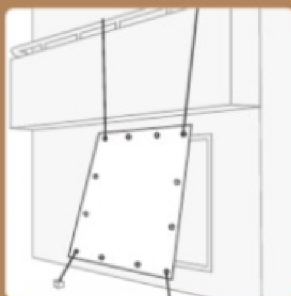

日射しを遮りUVカット!

UV
加工

遮光率
約95%

サイズ	ハトメ	重量	色
1.8m×1.8m	12個	670g	ブラウン/グレーストライプ
1.8m×2.4m	12個	870g	ブラウン/グレーストライプ
1.9m×3.0m	14個	1060g	ブラウン/グレーストライプ/ブルーストライプ

SUN SHADE

ベランダの手すりや
フェンスなどに固定

腰窓や
掃き出し窓に

手すりや壁から
垂らして固定

タテ・ヨコどちらでも使用可能

材質 | 本体生地: ポリエチレン / 取扱紐: ポリエチレン / ハトメ: アルミニウム

取付紐
1.5m
(4本)