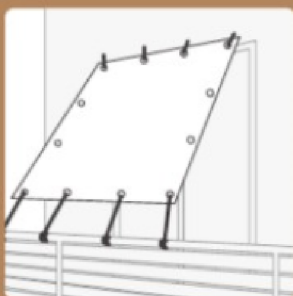

日射しを遮りUVカット!

UV
加工

遮光率
約95%

サイズ	ハトメ	重量	色
1.8m×1.8m	12個	670g	ブラウン/グレーストライプ
1.8m×2.4m	12個	870g	ブラウン/グレーストライプ
1.9m×3.0m	14個	1060g	ブラウン/グレーストライプ/ブルーストライプ

SUN SHADE

ベランダの手すりや
フェンスなどに固定

腰窓や
掃き出し窓に

手すりや壁から
垂らして固定

タテ・ヨコどちらでも使用可能

材質 | 本体生地: ポリエチレン / 取扱紐: ポリエチレン / ハトメ: アルミニウム

取付紐
1.5m
(4本)